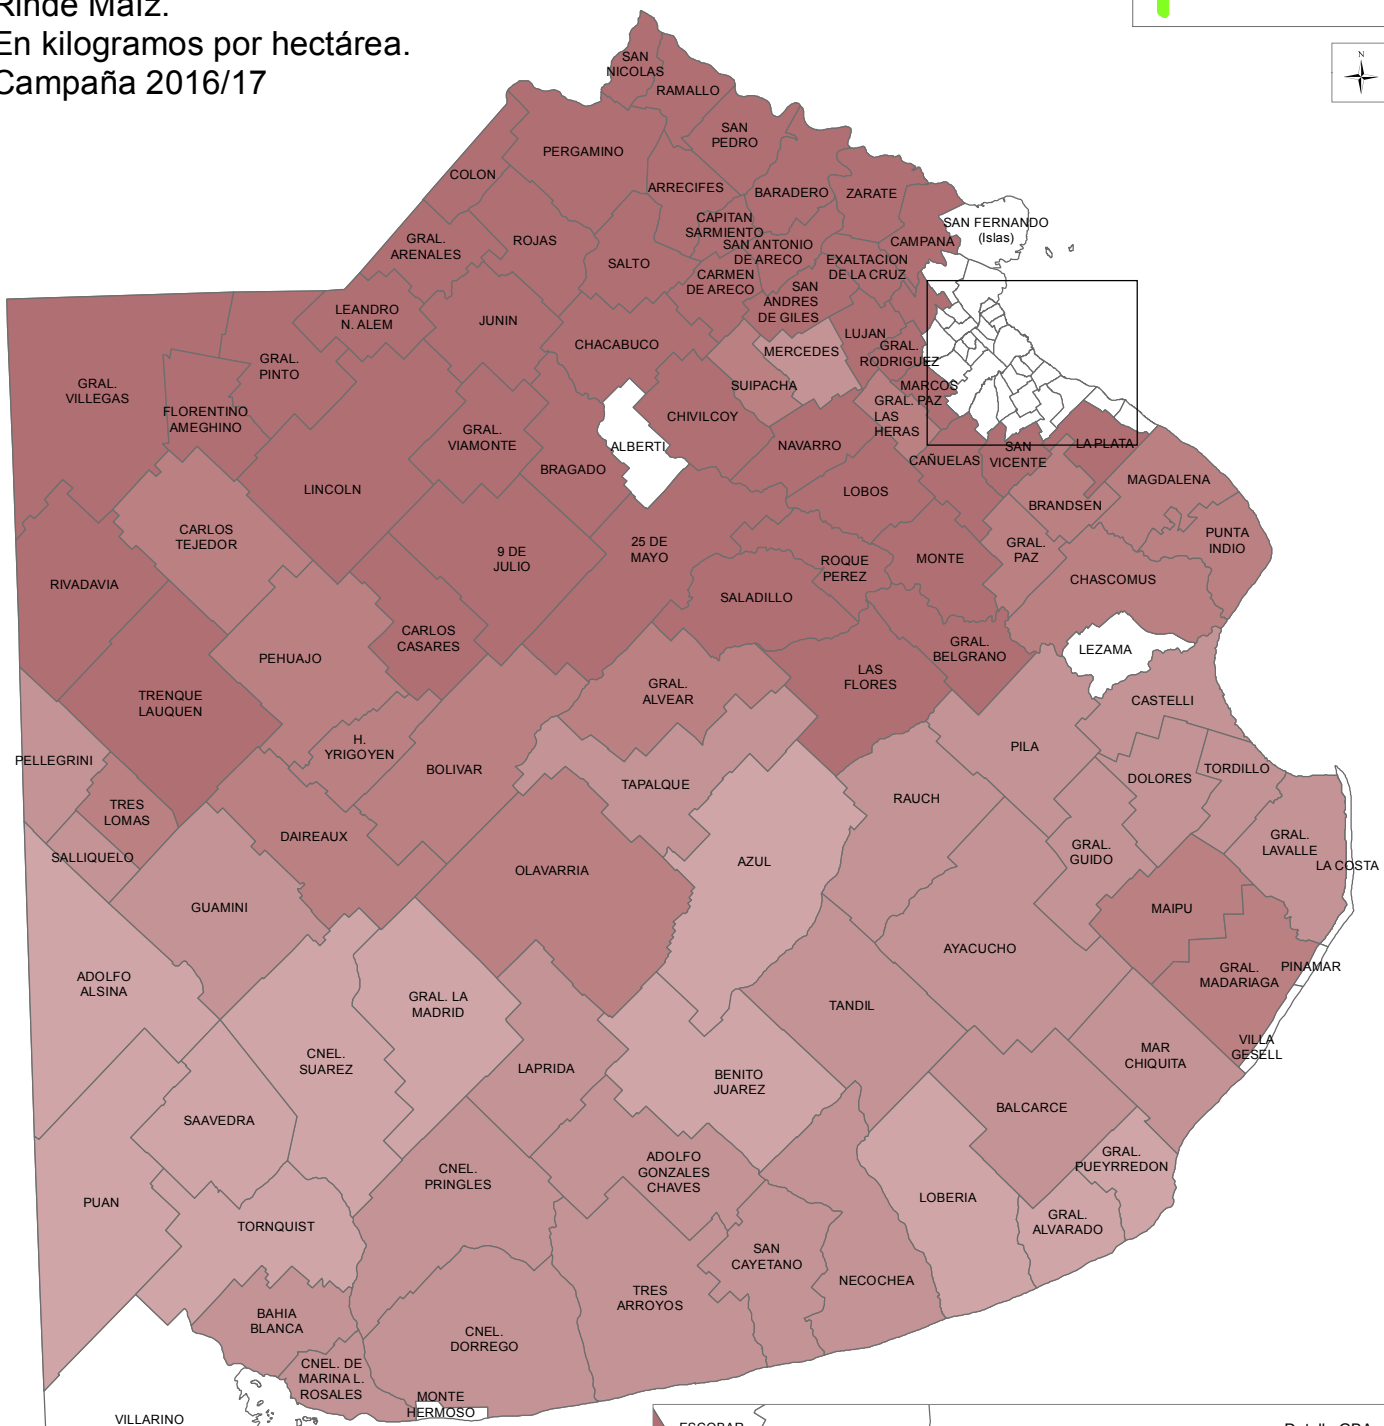

Rinde Maíz. En kilogramos por hectárea. Campaña 2016/17

Referencias
Kilogramos por hectárea.

Menor a 6.000
de 6.000 a 7.500
de 7.501 a 8.500
de 8.501 a 9.500
Mayor a 9.501
Sin dato